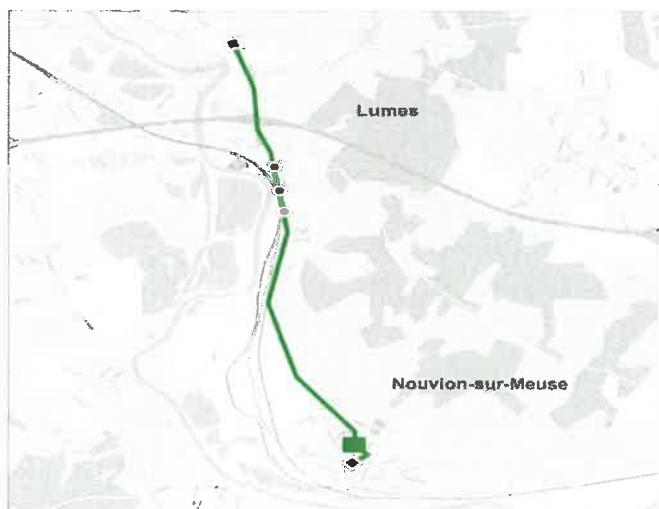

Circuit N°19

19A Lumes/ Nouvion sur Meuse

19B Vrigne Meuse / Nouvion sur Meuse

19A

Collèges et lycées (2nd degré)

Etablissement(s) desservi(s) : collège de Nouvion sur Meuse

SENS ALLER Lumes > Nouvion sur Meuse

N° de course	L à V
Période scolaire	/
Vacances scolaires	/

Commune	Arrêt	
LUMES	RULT	07:20
LUMES	JOIE DE VIVRE	07:25
LUMES	GLOBE	07:30
LUMES	MAIRIE	07:35
NOUVION-SUR-MEUSE	NOUVION COLLEGE	07:45
NOUVION-SUR-MEUSE	NOUVION CENTRE	07:50

SENS RETOUR Nouvion sur Meuse > Lumes

N° de course	Me	Ve	L, M, J, V
Période scolaire			
Vacances scolaires	Ne circule pas		

Commune	Arrêt			
NOUVION SUR MEUSE	NOUVION COLLEGE	12:05	15:55	16:41
LUMES	RULT	12:10	16:00	16:46
LUMES	JOIE DE VIVRE	12:11	16:01	16:47
LUMES	MAIRIE	12:12	16:02	16:49
LUMES	GLOBE	12:14	16:03	16:50